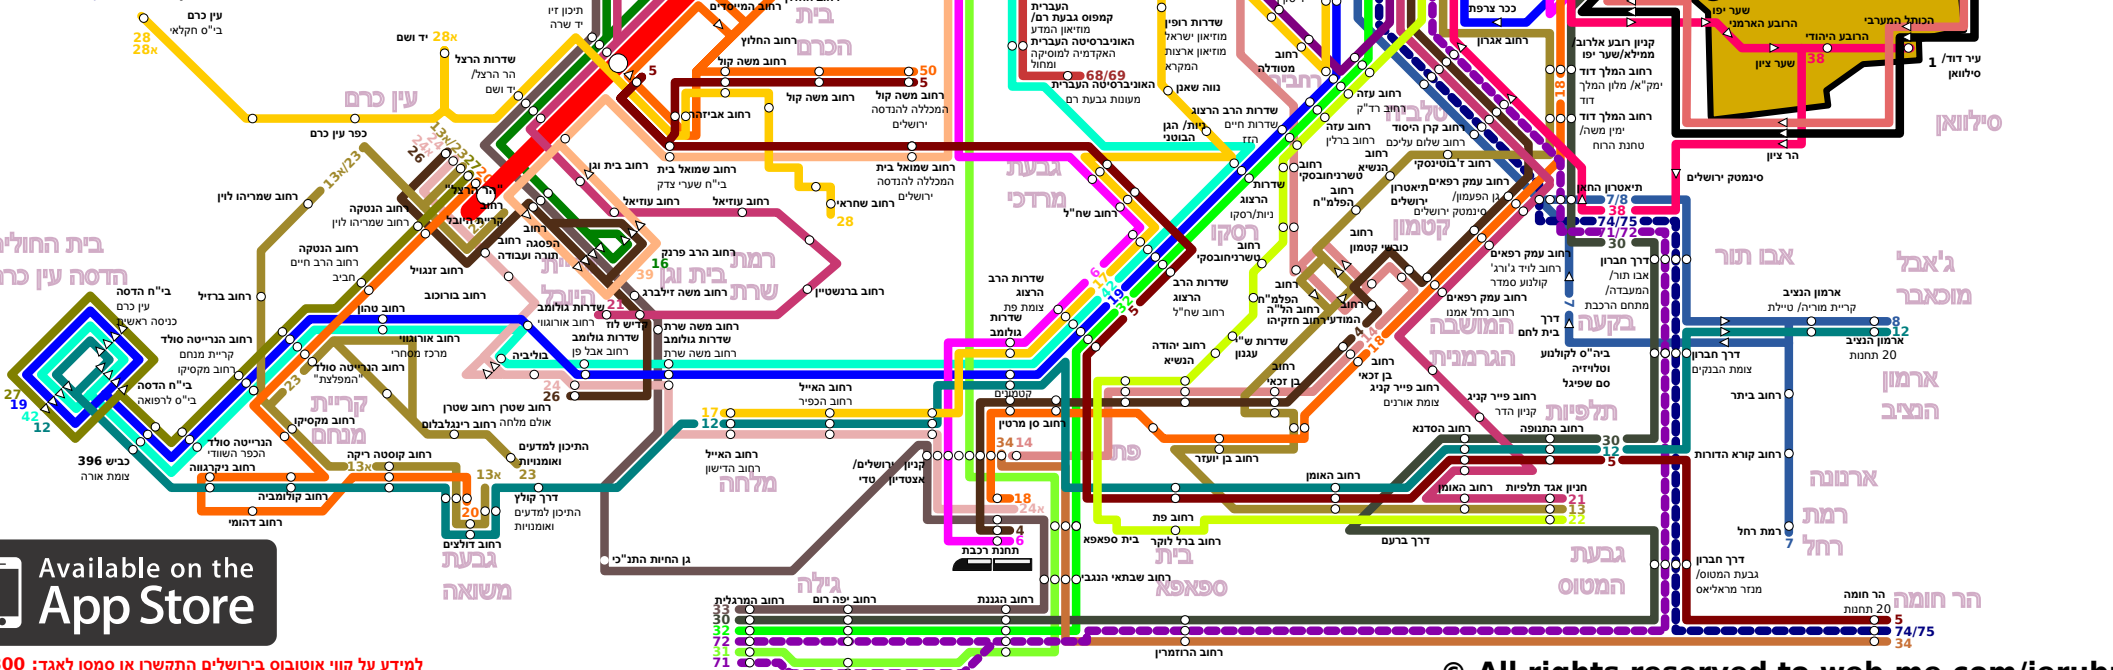

Jerubus

2011

קווי אוטובוס בירושלים

- מסלולים**
- 1 הכותל-תחנה מרכזית-חניון האומה
 - 2 הכותל-הר נוף
 - 3 קניון מלחה-הגבעה הצרפתית
 - 4 הר חומה-המכללה להנדסה
 - 5 קניון ירושלים-פיסגת זאב
 - 6 רמת רחל-הר חוצבים
 - 7 פסגת זאב-ארמון הנציב
 - 8 מרכז העיר-תחנה מרכזית
 - 9 גבעת רם-תחנה מרכזית
 - 10 ב"ח הדסה עין כרם-ארמון הנציב
 - 11 מרכז העיר-רחוב האומן
 - 12 גבעת משואה-הר הרצל
 - 13 תחנה מרכזית-קניון ירושלים
 - 14 בית וגן-הר חוצבים
 - 15 מלחה-הר הצופים
 - 16 קניון ירושלים-תחנה מרכזית
 - 17 ב"ח הדסה עין כרם-קמפוס הר הצופים
 - 18 גבעת משואה-הר הרצל
 - 19 רמת שרת-חניון תלפיות
 - 20 פיסגת זאב-חניון תלפיות
 - 21 עיר גנים-הר הרצל
 - 22 קניון ירושלים/הר הרצל
 - 23/4 נווה יעקב-תחנה מרכזית-חניון האומה
 - 25/45 רחוב שטרן-הר הרצל
 - 26 ב"ח הדסה עין כרם-הר הרצל
 - 27 עין כרם - רחוב שחראי
 - 28 גילה-קמפוס הר הצופים
 - 29 גילה-מרכז העיר-רמות אלון
 - 30 גילה-הר נוף
 - 31 קניון ירושלים-הר חומה
 - 32 הרובע היהודי-מרכז העיר-הרובע היהודי
 - 33 בית וגן-הר חוצבים
 - 34 ב"ח הדסה עין כרם-קמפוס הר הצופים
 - 35 מעגלי: בית הכרם
 - 36 הר נוף-רמות אלון
 - 37 הר נוף-רמת שלמה
 - 38 קמפוס גבעת רם-קמפוס הר הצופים
 - 39/69 גילה-מרכז העיר-רמות אלון (מהיר)
 - 40/72/71 גילה-מרכז העיר-הר נוף (מהיר)
 - 41/75/74 הר נוף

מקרא

תחנת מוניות שירות
 תחנת אוטובוסים בין עירונית
 תחנת רכבת
 תחנת רכבת לקה
 תחנת אוטובוס
 תחנת אוטובוס בכיוון החץ בלבד
 קו מהיר ע"ג נתיבי תחבורה ציבורית
 תחנת מידע משרד התיירות

למידע על קווי אוטובוס בירושלים התקשרו או סמסו לאגד: *2800